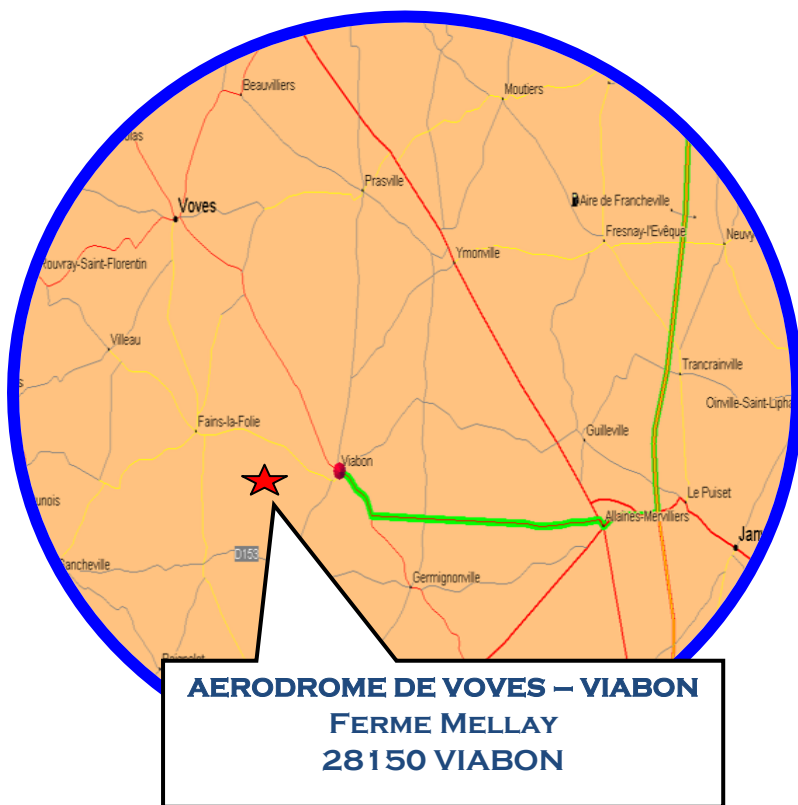

## A 1 HEURE AU SUD - OUEST DE PARIS

### Informations :

**De PARIS prendre l'autoroute A10 direction Bordeaux :**

- **Sortie N°12 Allaines** --> au rond point, direction **Chateaudun** --> à 300 m direction **Voves**
- Vous arrivez dans **Viabon** quitté la direction de **Voves** pour suivre la direction de **Fains-La-Folie**
- à 2 kilomètres environ, emprunter la route à gauche "**Ferme de Mellay**".

**AERODROME DE VOVES – VIABON  
FERME MELLAY  
28150 VIABON**